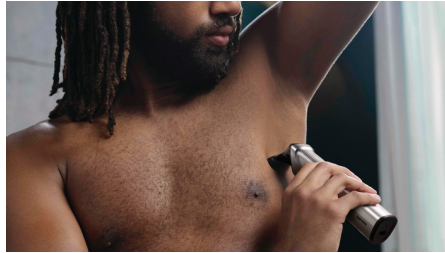

Rendimiento de corte

- Tecnología DualCut para una precisión máxima con dos veces más cuchillas

Versatilidad

- Recorta y perfila tu cabello y vello facial y corporal con 14 accesorios
- El recortador metálico corta con precisión la barba, el cabello y los vellos corporales
- La afeitadora corporal afeita cómodamente los vellos de tu cuerpo
- La afeitadora de precisión perfecciona los bordes de tus mejillas, mentón y cuello
- El recortador metálico para detalles define los bordes de tu barba o chivo
- El recortador para nariz elimina suavemente el vello no deseado de la nariz y los oídos
- 8 peines recortadores para cortar tu cabello y el vello facial y corporal

14 accesorios para el rostro, el cabello y el cuerpo

Este recortador todo en uno corta y perfila fácilmente tu vello facial y corporal, además de tu cabello.

Recortador metálico

Utiliza el recortador metálico equipado con la tecnología DualCut sin peine recortador para conseguir líneas limpias y definidas alrededor de tu barba, cuello y nacimiento del cabello, o bien para recortar los vellos corporales a un largo mínimo.

Afeitadora corporal con protector para la piel

Afeita con toda comodidad la zona bajo el cuello con nuestra afeitadora corporal. El sistema exclusivo de protección para la piel protege hasta las áreas más sensibles del cuerpo, así podrás afeitarte cómodamente incluso a 0,5 mm.

Afeitadora de precisión

Utiliza la afeitadora de precisión después del recorte para arreglar los bordes en tus mejillas, mentón y cuello.

Recortador metálico para detalles

Crea líneas, contornos y detalles finos con precisión para definir o cambiar tu estilo.