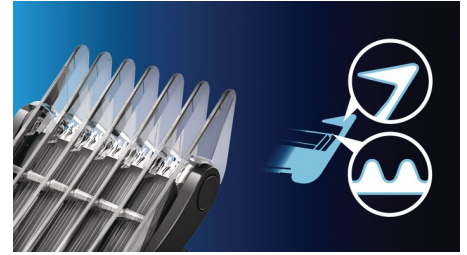

Aanpasbare instelring

Gemakkelijk de gewenste haarlengte instellen door de geïntegreerde instelring te draaien. Aan de zijkant van de kammen wordt duidelijk de haarlengte aangegeven.

Contourvolgende 2D-kam

De 2D-kammen volgen voorzichtig de contouren van uw hoofd voor een probleemloos, gelijkmatig en aangenaam resultaat.

Huidvriendelijk

De afgeronde randen van de mesjes en kammen voorkomen wondjes.

Zowel met als zonder snoer te gebruiken