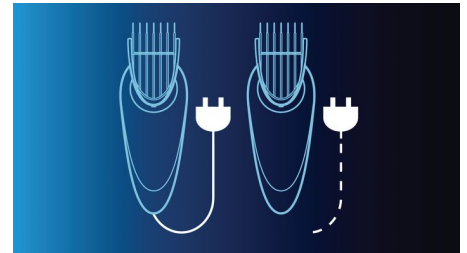

Aanpasbare instelring

Gemakkelijk de gewenste haarlengte instellen door de geïntegreerde instelring te draaien. Aan de zijkant van de kammen wordt duidelijk de haarlengte aangegeven.

Contourvolgende 2D-kam

De 2D-kammen volgen voorzichtig de contouren van uw hoofd voor een probleemloos, gelijkmatig en aangenaam resultaat.

Huidvriendelijk

De afgeronde randen van de mesjes en kammen voorkomen wondjes.

Zowel met als zonder snoer te gebruiken