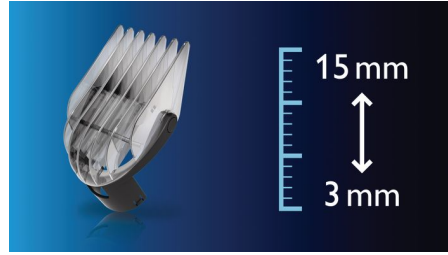

Lengtestanden van 1 tot 30 mm

Knip zonder enig probleem en heel precies uw eigen haar met de precisiekam (1 tot 3 mm), met de gewone kam (3 tot 15 mm) of met de grote kam (15 tot 30 mm).