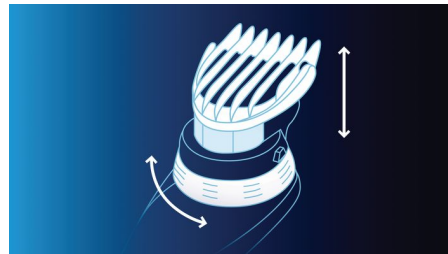

100% wasbaar

Kan onder de kraan worden schoongemaakt.

Lengtestanden van 1 tot 30 mm

Knip zonder enig probleem en heel precies uw eigen haar met de precisiekam (1 tot 3 mm), met de gewone kam (3 tot 15 mm) of met de grote kam (15 tot 30 mm).

Aanpasbare instelring

Gemakkelijk de gewenste haarlengte instellen door de geïntegreerde instelring te draaien. Aan de zijkant van de kammen wordt duidelijk de haarlengte aangegeven.

Contourvolgende 2D-kam

De 2D-kammen volgen voorzichtig de contouren van uw hoofd voor een probleemloos, gelijkmatig en aangenaam resultaat.

Huidvriendelijk

De afgeronde randen van de mesjes en kammen voorkomen wondjes.

Zowel met als zonder snoer te gebruiken