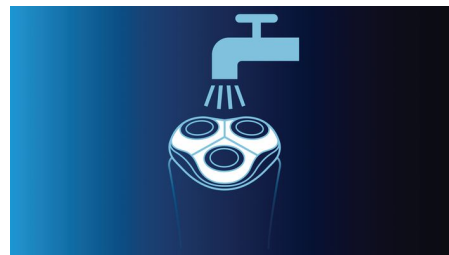

Il sistema a due lame integrato nel nostro rasoio elettrico solleva ogni pelo per una rasatura confortevole e profonda sotto il livello della pelle

Sistema Dynamic per il contorno del viso

Si adatta automaticamente alla forma del viso e del collo per una rasatura più accurata

Sistema di taglio DualPrecision

Le testine di rasatura DualPrecision sono dotate di fessure per radere i peli di lunghezza normale e di fori per i peli più corti

Rasoio totalmente lavabile

Il rasoio completamente lavabile dotato di sistema QuickRinse si risciacqua in meno tempo