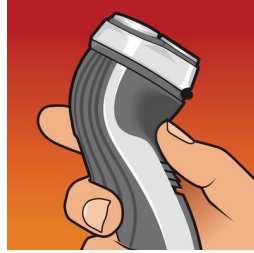

- 슈퍼 리프트 앤 컷 기술

얼굴과 목의 모든 굴곡에 맞게 조절

- 리플렉스 액션 시스템

수염 및 구레나룻 손질

- 팝업 트리머

이지그립

- 간편한 사용을 위한 인체공학적 디자인의 손잡이

asimpleswitch.com

주요 제품

수퍼 리프트 앤 컷 기술

필립스 전기면도기의 이중 면도날 시스템은 수염을 살짝 들어올려 편안하게 깎아줍니다.

리플렉스 액션 시스템

얼굴과 목의 모든 굴곡에 맞게 자동으로 조절됩니다.

팝업 트리머

광폭의 트리머는 구레나룻과 콧수염 손질에 알맞습니다.

최적의 사용을 위한 간편한 손잡이

인체공학적으로 디자인된 손잡이는 사용이 간편하여 편안하게 면도할 수 있습니다.

사양

면도 성능

면도 시스템: 수퍼 리프트 앤 컷 기술

곡면 밀착 시스템: 리플렉스 액션 시스템, 개별적으로 움직이는 헤드

편리한 사용

충전: 1시간

충전: 유/무선