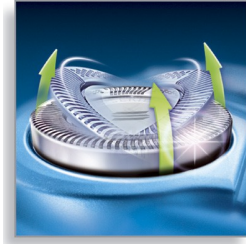

Destacados

Exclusivo sistema Levanta y Corta de doble cuchilla

Este exclusivo sistema de doble cuchilla levanta suavemente el pelo para conseguir un corte increíblemente apurado.

Cabezales flotantes individualmente

Facilitan un mayor contacto de las cuchillas con la piel, para un apurado excepcional.

Hasta 60 minutos de afeitado sin cable

Hasta 60 minutos de afeitado sin cable.

Especificaciones

Fácil de usar

Carga: Funcionamiento a pilas

Tiempo de afeitado: 20 días