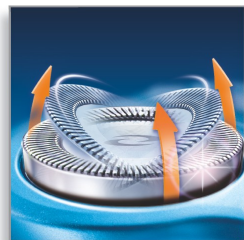

- Rejseetui til nem opbevaring
- Gaveæske

Vigtigste nyheder

Super Lift&Cut-teknologi

Super Lift&Cut-teknologi løfter hårene, så de skæres af under hudniveau.

Individuelt fleksible skær

De knivskarpe knive kommer tættere på din hud, så du opnår en utrolig tæthed.

Reflex Action System

Tilpasser sig automatisk alle konturer i ansigtet og på halsen.

Vaskbar shaver

Den vandtætte shaver kan nemt skylles under vandhanen.

Rejseetui

Rejseetui til nem opbevaring på rejser.

Gaveæske