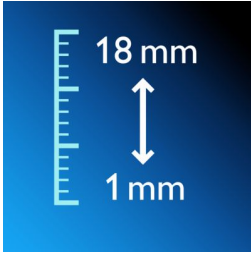

Crea il look che più ti piace

- 18 impostazioni della lunghezza da 1 mm a 18 mm

Potenza ottimale

- Utilizzabile con e senza filo per la massima potenza e libertà
- Potente batteria agli ioni di litio per un uso ottimale

In evidenza

18 impostazioni della lunghezza

Seleziona e blocca la lunghezza desiderata tra le impostazioni disponibili.

Camera di aspirazione trasparente

Vano di raccolta peli trasparente per vedere facilmente quando deve essere svuotato.

Pettine per seguire il contorno

Pettine con guida flessibile che segue automaticamente le forme del viso per ottenere una rifinitura precisa e uniforme in modo semplice e pratico.

Utilizzabile con e senza filo