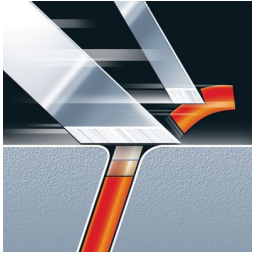

- Afspoelbaar scheerapparaat

Kenmerken

Super Lift & Cut-technologie

Het systeem met twee mesjes tilt de haren op om ze moeiteloos tot onder het huidoppervlak af te scheren.

Precisiescheersysteem

Ultradunne scheerhoofden met sleuven voor het scheren van lange haren en gaatjes voor de kortste stoppels.