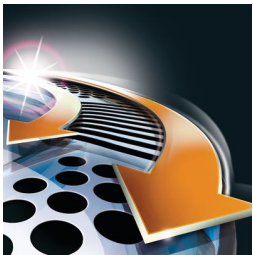

- Afspoelbaar scheerapparaat

Kenmerken

Super Lift & Cut-technologie

Het systeem met twee mesjes tilt de haren op om ze moeiteloos tot onder het huidoppervlak af te scheren.

Precisiescheersysteem

Ultradunne scheerhoofden met sleuven voor het scheren van lange haren en gaatjes voor de kortste stoppels.