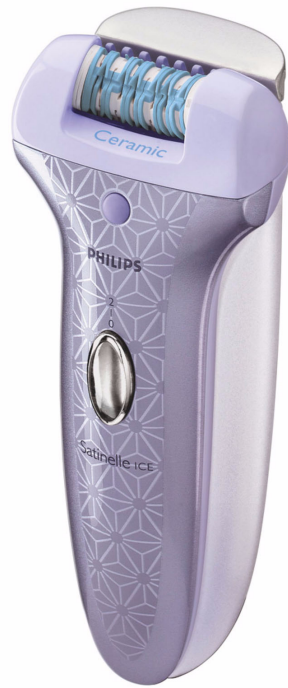

Philips  
Satinelle Ice 冰麗 2 合 1 脫  
毛 / 剃毛器

HP6493

## 飛利浦獨有的陶瓷脫毛系統

冰敷及按摩功能帶來更舒適的脫毛過程

Satinelle Ice 冰麗 2 合 1 脫毛 / 剃毛器配備專利可浮動冰敷器及按摩軟齒，有效減輕脫毛時不適的感覺。獨有的弧形陶瓷脫毛夾輪，能有效預防皮膚敏感。