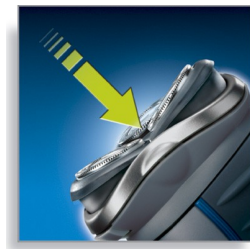

Barberer selv de korteste skægstubbe

- Precision Cutting System

Behageligt tæt

- Super Lift&Cut-teknologi

Vigtigste nyheder

Speed-XL-skær

De tre skærspor giver en 50 % større barberingsflade, så du opnår en hurtig og tæt barbering. *sammenlignet med almindelige roterende skær.

SmartTouch Contour-Following

Holder konstant de 3 skær tæt på huden, så du opnår en hurtig og effektiv barbering.

FastRinse

En antibakteriel belægning inde i skærenheden sikrer, at shaveren kan rengøres på få sekunder.

Precision Cutting System

Ultratynde skær til at barbere lange hår og huller til at barbere selv de korteste stubbe.

Super Lift&Cut-teknologi

Super Lift&Cut-teknologi løfter hårene, så de skæres af under hudniveau.

Reflex Action System

Tilpasser sig automatisk alle konturer i ansigtet og på halsen.

Specifikationer

Barberingsresultat

Barberingssystem: Precision Cutting System, Super Lift&Cut-teknologi

Konturfølgende: SmartTouch Contour-Following, Reflex Action System, Individuelt fleksible skær