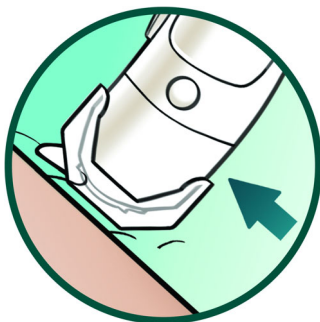

- Mango ergonómico

Afeitado dentro o fuera de la ducha

- Afeitado sin cables

Sistema avanzado de protección de la piel

- Sistema de afeitado seguro y avanzado para proteger la piel

Rendimiento óptimo para unos resultados suaves

- Peine-guía para recortar y dar forma

PHILIPS

Destacados

Alimentación por baterías

Aféitate en cualquier parte con esta afeitadora femenina sin cable

Funda de lujo

Funda de lujo que protege y facilita el almacenamiento y los viajes

Diseño compacto y ergonómico

Para un agarre cómodo

Peine-guía

El peine-guía te ayudará a recortar y dar forma en zonas como las ingles de manera suave y precisa

Tapa protectora

La tapa protectora evita que la lámina de afeitado provoque daños

Adaptador Opti-start

Adaptador Opti-start para un afeitado suave y eficaz

Sistema de afeitado seguro

El suave y pequeño cabezal de afeitado protege tu piel y la deja con un aspecto liso y suave

Wet & Dry

Afeitado dentro o fuera de la ducha