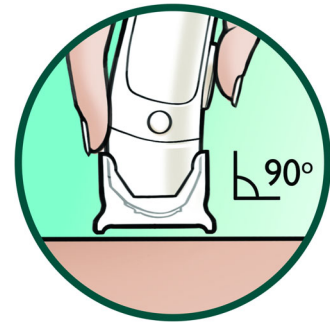

Diseño compacto y ergonómico

Para un agarre cómodo

Peine-guía

El peine-guía te ayudará a recortar y dar forma en zonas como las ingles de manera suave y precisa

Tapa protectora

La tapa protectora evita que la lámina de afeitado provoque daños

Adaptador Opti-start

Adaptador Opti-start para un afeitado suave y eficaz

Sistema de afeitado seguro

El suave y pequeño cabezal de afeitado protege tu piel y la deja con un aspecto liso y suave

Wet & Dry

Afeitado dentro o fuera de la ducha