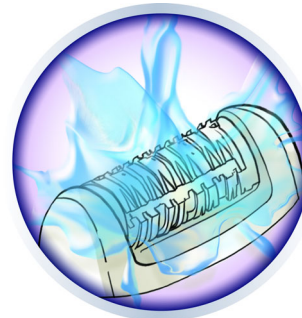

Destacados

Sistema de depilación cerámico

Esta depiladora tiene un exclusivo material cerámico y una forma ergonómica, para una depilación hasta un 20% más rápida*. *Comparada con Satin Ice de Philips.

Sistema de masaje activo

La depiladora Satinelle Ice dispone de un sistema de masaje activo que relaja la piel y reduce el dolor de la depilación. El resultado es una depilación más suave y más cómoda.

Cabezal depilador lavable