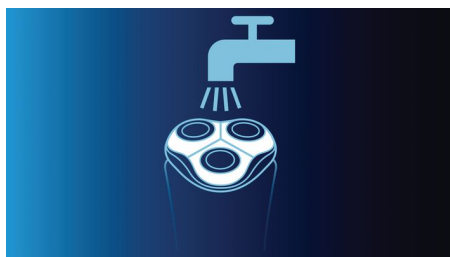

Dynamisk konturrespons

Tilpasser sig automatisk alle konturer i ansigtet og på halsen og giver en tættere barbering

Dual Precision-skær

Dual Precision-skær har riller til barbering af normale hår og huller til at barbere selv de korteste stubbe

Fuldt vaskbar shaver

Fuldt vaskbar shaver med Quick Rinse-system er hurtigere at skylle ren

Specifikationer

Barberingsresultat

Barberingssystem: Dual Precision-skær, Super Lift&Cut

Konturfølgende: Dynamisk konturrespons