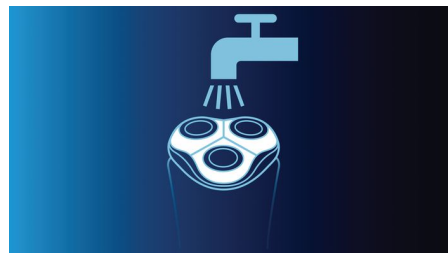

Dynamic Contour Response

Past zich automatisch aan elke ronding van uw gezicht en hals aan, voor een gladder resultaat

DualPrecision-werking

De DualPrecision-scheerhoofden hebben sleuven voor het scheren van normale haren en gaatjes voor de kortste stoppels

Volledig afspoelbaar scheerapparaat

Volledig afspoelbaar scheerapparaat met QuickRinse-systeem voor afspoelen in een handomdraai

SmartPivot

Houdt de 3 scheerhoofden dicht op uw huid voor een snelle scheerbeurt