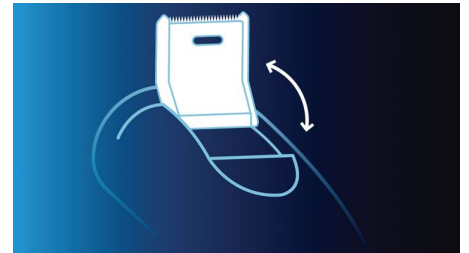

Volledig afspoelbaar scheerapparaat

Volledig afspoelbaar scheerapparaat met QuickRinse-systeem voor afspoelen in een handomdraai

SmartPivot

Houdt de 3 scheerhoofden dicht op uw huid voor een snelle scheerbeurt

Uitklaptrimmer

De brede uitklaptrimmer is ideaal voor het trimmen van bakkebaarden en snor

Specificaties

Scheerresultaten

Scheersysteem: DualPrecision-werking, Super Lift & Cut

Volgt de contouren: SmartPivot, Dynamic Contour Response