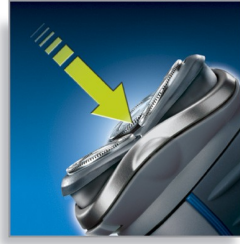

Sistema Reflex Action