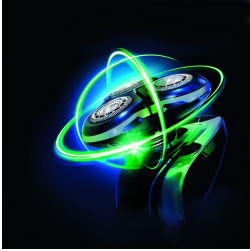

PHILIPS

SensoTouch 3D

elektrisch
scheerapparaat voor
nat en droog scheren

UltraTrack-mesjes

In 3 richtingen flexibele
scheerhoofden

RQ1261

SensoTouch 3D - De ultieme scheerervaring met GyroFlex 3D-systeem

Het SensoTouch 3D RQ1250CC-scheerapparaat is ons meest geavanceerde scheerapparaat ooit en biedt de ultieme scheerervaring. Het GyroFlex 3D-systeem volgt alle contouren van uw gezicht en de UltraTrack-hoofden scheren alle haren in slechts enkele bewegingen af.

Volgt de unieke contouren van uw gezicht

- Het Philips GyroFlex 3D-systeem volgt alle contouren van uw gezicht

Sensationeel glad scheerresultaat

- UltraTrack-hoofden pakken elke haar in slechts enkele bewegingen
- SensoTouch-scheerapparaten met Super Lift&Cut-beweging

- Ergonomisch antisliphandvat voor ultieme controle
- Huidvriendelijke precisietrimmer

Kenmerken

Scheerapparaat met GyroFlex 3D

De GyroFlex 3D-scheerhoofden volgen moeiteloos alle contouren van uw gezicht, waardoor druk en huidirritatie worden beperkt.

UltraTrack-scheerhoofden

Een superglad scheerresultaat met minimale huidirritatie. Het scheerhoofd heeft drie speciale scheerpaden: groeven voor normale haren, kanalen voor lange of plat liggende haren en gaatjes voor de kortste stoppels op uw gezicht.