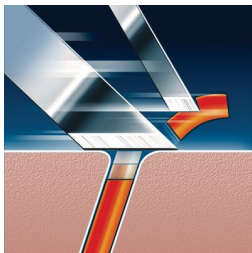

Καθαρίζεται με ένα απλό ξέβγαλμα

- Ξυριστική μηχανή που πλένεται

Απαλή επαφή με το δέρμα

- Πρακτικές ξυριστικές κεφαλές

Άνετο και βαθύ ξύρισμα

- Ανώτερη τεχνολογία Lift & Cut

Κοπή σε μουστάκι και φαβορίτες

- Πτυσσόμενος φαβοριτοκόπτης με ελατήριο

Προσαρμόζεται σε κάθε καμπύλη του προσώπου και του λαιμού σας

- Σύστημα Reflex Action

Χαρακτηριστικά

Πυσσόμενο τρίμερ

Ο φαρδύς φαβοριτοκόπτης είναι ιδανικός για να περιποιείστε φαβορίτες και μουστάκι.

Ανώτερη τεχνολογία Lift & Cut

Το σύστημα δύο λεπίδων ανασηκώνει τις τρίχες για άνετο ξύρισμα που φτάνει βαθύτερα από την επιφάνεια του δέρματος.

Σύστημα Reflex Action

Προσαρμόζεται αυτόματα σε κάθε καμπύλη του προσώπου και του λαιμού σας.