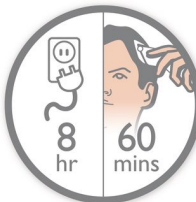

Poderoso uso con y sin cable

Utiliza la cortadora de cabello con o sin cable para obtener máxima potencia y libertad, con 60 minutos de uso inalámbrico después de una carga de 8 horas.