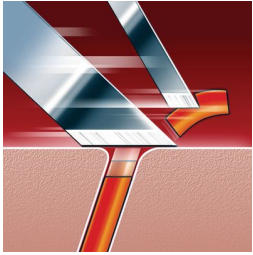

Scheert zelfs de kortste stoppelhaartjes

- Precisiescheersysteem

In een paar seconden schoon te spoelen

- FastRinse met een antibacteriële laag aan de binnenkant

Kenmerken

Super Lift & Cut-technologie

Het systeem met twee mesjes tilt de haren op om ze moeiteloos tot onder het huidoppervlak af te scheren.

Contourvolgend SmartTouch-systeem

Houdt de 3 scheerhoofden dicht op uw huid voor een snelle en effectieve scheerbeurt.

FastRinse

De antibacteriële laag aan de binnenkant van de scheerunit zorgt ervoor dat het scheerapparaat in een paar seconden schoongespoeld is.