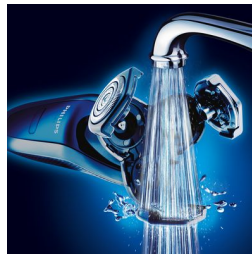

Afspoelbaar scheerapparaat

Het waterdichte scheerapparaat kan eenvoudig onder de kraan worden afgespoeld.

Specificaties

Scheerresultaten

Scheersysteem: Triple-Track-scheerhoofden, Precisiescheersysteem, Super Lift & Cut-technologie

Volgt de contouren: 360° beweegbare scheerunit, Meebewegende scheerunit

Stylen: Huidvriendelijke precisietrimmer

Gebruiksgemak

Scheren: Batterij vol-indicator, Batterij bijna leeg-indicator, Oplaadindicator, Indicatie voor scheerhoofden vervangen, Reisslot

Opladen: Oplaadbaar, Snel opladen

Opladen: 1 uur

Scheertijd: 21 dagen

Schoonmaken: Automatisch reinigingssysteem, Wasbaar, Reinigingsindicator

Accessoires

Standaard: Power Pod, Jet Clean-systeem

Onderhoud: Reinigingsborsteltje, Beschermkap