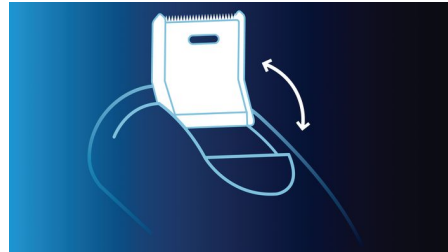

Uppfällbar trimsax

Den breda, uppfällbara trimsaxen är perfekt för att ansa polisonger och mustasch

Jet Clean-system

Rengör noggrant, smörjer, torkar och laddar rakapparatens för att förnya den så att den ger förstklassig rakning varje dag

Specifikationer

Rakningsresultat

Raksystem: DualPrecision-rakning, Super Lift&Cut

Konturföljande: SmartPivot, Dynamisk konturavkänning

Styling: Integrerad uppfällbar trimsax

Lättanvänd

Raktid: 50+ minuter

Laddning: Laddningsbar, Fungerar med eller utan sladd, Snabbladdning på tre minuter för en rakning

Laddningstid: 1-timmis

Teckenfönster: 2 LED-indikatorer, Laddningsindikator, Indikator för låg batterinivå, Indikator för fullt batteri, Indikator för snabbladdning

Uppstädning: Tvättbar rakapparat, Hårbehållare som är lätt att tömma

Design

Handtag: Enkelt grepp, Ribbat gummihandtag

Legering: Främre hölje (lackerat), Lackerad deco-ring, Spegelsvart skärm

Färg: Mörkt metall-inox

Tillbehör

Underhåll: Rengöringsborste, Skyddshylsa

Jet Clean: Jet Clean

Effekt

Batterityp: Litiumjon

Automatisk spänning: 100–240 V

Standbyeffekt: < 0,2 W

Max. strömförbrukning: 5,4 W

Service

2 års garanti

Reservhuvud: Byt varannat år till HQ8