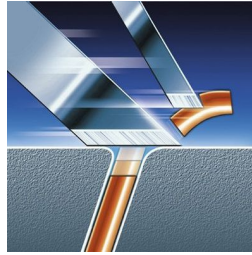

PHILIPS

Rasoir électrique

arcitec

Écran caché

RQ1062

Rasage d'une précision exceptionnelle, même dans le cou

Pour les hommes les plus exigeants, arcitec allie un système flexible et pivotant à des têtes de rasoir Triple Track pour un rasage d'une précision exceptionnelle, même dans le cou.

Idéal pour la taille de la moustache et des favoris

- Tondeuse de précision tubulaire

Rinçage facile sous le robinet

- Rasoir lavable

asimpleswitch.com

Points forts

Flexible et pivotant

L'unité de rasage est dotée de trois têtes flexibles indépendantes pivotant dans toutes les directions. Cette combinaison unique garantit un contact optimal avec les courbes du visage, permettant de raser même les poils les plus inaccessibles du cou.

Têtes de rasoir Triple-Track

Les têtes de rasoir Triple-Track à 3 dimensions offrent 50 % de surface de rasage en plus que les têtes de rasoir rotatives classiques.

Un design dédié à la performance

Le design révolutionnaire assure une bonne prise en main pour un rasage idéal.

Technologie Super Lift&Cut

Le système à double lames redresse les poils pour un rasage de près et confortable.

Tondeuse de précision tubulaire

Technologie (brevetée) de tondeuse tubulaire pour une précision et une maniabilité optimale. Idéale pour tailler et tondre la moustache et les favoris.