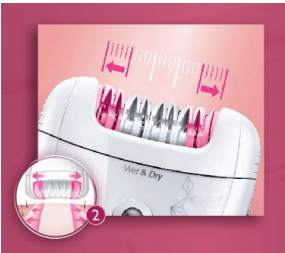

Skaista āda

- Uzlabota tehnoloģija: hipoalergēniski un sudraba jonu diski

Gluda āda

- Maigās izraušanas diski izrauj matiņus nestiepjot ādu.
- Strukturēti keramiskie diski izrauj pat smalkus un īsus matiņus
- Plata epilēšanas galviņa, lai apstrādātu lielāku ādas laukumu
- Uzgalis matiņu pacelšanai un masāžai izrauj cieši pieguļošus matiņus.

Komfortabla epilācija

- Bez vada
- Piemērots mitrai un sausai izmantošanai lietošanai dušā un ārpus tās

Risinājumi jutīgām zonām

- Uzgalis jutīgo zonu apstrādei

asimpleswitch.com

Izceltie produkti

Strukturēti keramiskie diski

Šim epilatoram ir strukturēti keramiskie diski, lai saudzīgi izrautu pat smalkus matiņus

Plata epilēšanas galviņa

Mūsu īpaši platā epilēšanas galviņa nodrošina optimālu matiņu noņemšanu ar katru kustību, lai iegūtu noturīgu un īpaši gludu rezultātu dažās minūtēs.