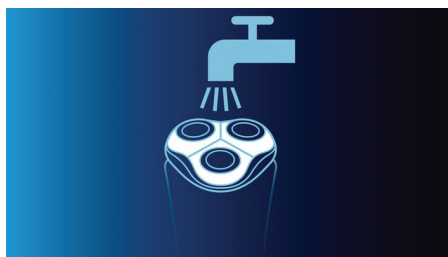

Dynamisk konturrespons

Tilpasser sig automatisk alle konturer i ansigtet og på halsen og giver en tættere barbering

Dual Precision-skær

Dual Precision-skær har riller til barbering af normale hår og huller til at barbere selv de korteste stubbe

Fuldt vaskbar shaver

Fuldt vaskbar shaver med Quick Rinse-system er hurtigere at skylle ren

Specifikationer

Barberingsresultat

Barberingssystem: Dual Precision-skær, Super Lift&Cut

Konturfølgende: Dynamisk konturrespons