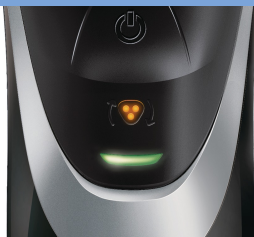

PHILIPS

tør elektrisk shaver

PowerTouch

DualPrecision-skær

Fleksible hoveder

PT730

En tættere, renere barbering

Det nye Philips PowerTouch-system sætter skub i din morgenrutine. Nu med flere minutter, fuld vaskbarhed og dokumenterede DualPrecision-barberingsresultater – PowerTouch sikrer, at du altid kan klare din morgenrutine hurtigt.

Den hurtigste vej gennem din morgenrutine

- 40+ minutters ledningsfri barbering, 8 timers opladning
- Vaskbar shaver med QuickRinse-system

Et komfortabelt og tæt resultat

- Super Lift&Cut-system sikrer en behagelig, tæt barbering
- Dynamisk konturespons tilpasser sig alle konturer i ansigtet og på halsen
- DualPrecision-skærene barberer selv de korteste skægstubbe