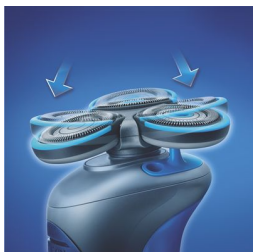

- Система Flex Tracker

Превосходное скольжение

- Гладкие скользящие по коже бритвенные головки

Автоматическое заполнение и зарядка

- База для заполнения и зарядки

Особенности

Система нанесения лосьона

Увлажняющий лосьон для бритья NIVEA FOR MEN равномерно распределяется на коже

Встроенная система заполнения картриджа

Просто закачайте кондиционер для бритья NIVEA FOR MEN из балончика для заполнения непосредственно картриджа бритвы Philips NIVEA FOR MEN.

Система Flex Tracker

Система Flex Tracker автоматически повторяет контуры лица, помогая защищать кожу от раздражения

Гладкие скользящие по коже бритвенные головки

Бритвенные головки имеют уникальную фактуру бритвенных колец, обеспечивающую гладкое скольжение бритвы по коже лица.

База для заполнения и зарядки

Автоматически заполняет бритву кондиционером для бритья NIVEA FOR MEN и поддерживает постоянный полный заряд аккумуляторов.