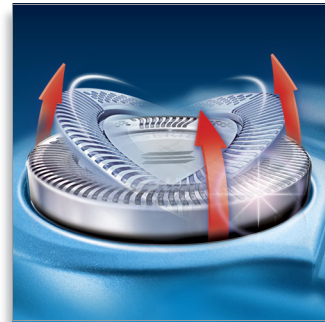

Accesorios

- Funda: Funda blanda
- Mantenimiento: Tapa protectora

Servicio

- Cabezal de repuesto: Sustituir cada dos años por HQ8

HQ6090/16

Destacados

Sistema 3D de seguimiento de los contornos

El sistema 3D de seguimiento de los contornos permite el movimiento de los cabezales individuales, facilitando así el seguimiento de las curvas del rostro y el cuello. Para un afeitado perfectamente apurado, incluso en las zonas difíciles.

Cabezales flotantes individualmente

Facilitan un mayor contacto de las cuchillas con la piel, para un apurado excepcional.

Afeita incluso los pelos más cortos

Afeita incluso los pelos más cortos

Cortapatillas desplegable accionado por resorte