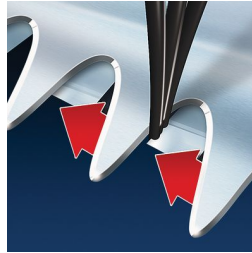

Potenza ottimale

- Batteria potente per tagliare facilmente tutti i tipi di capelli

In evidenza

Pettine per seguire il contorno

Il pettine segue il contorno e si adatta alle curve della testa garantendo risultati rapidi e perfetti.

Easy grip

Il prodotto ha un'impugnatura ergonomica che ti offre controllo totale, facile da usare

Potenza ottimale

La potente batteria offre prestazioni superiori per tagliare anche i capelli più spessi

Rifinitore di precisione

Crea il tuo stile con la massima precisione.

Acciaio inox auto-affilante

Le lame auto-affilanti in acciaio inox garantiscono sempre un risultato ottimale.

10 impostazioni di lunghezza

Seleziona e blocca la lunghezza desiderata tra le impostazioni disponibili.

Testina di taglio rotante a 180°

La testina rotante a 180° ti consente di raggiungere con facilità anche la parte posteriore della testa per un taglio perfetto ed uniforme

Specifiche

Sistema di taglio

Ampiezza di taglio: 41 mm
Numero di impostazioni di lunghezza: 10
Impostazioni di lunghezza: fino a 21 mm
Precisione (gradazioni): 2 mm
Lame auto-affilanti in acciaio inox
Tipo di pettine: Per la rifinitura dei contorni