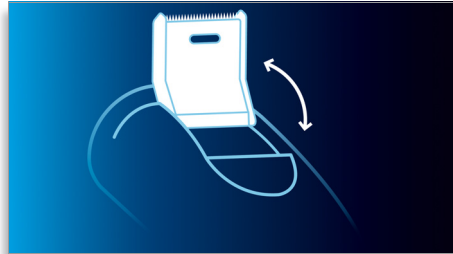

Cortapatillas desplegable

Completa tu look con el cortapatillas desplegable. Perfecto para mantener el bigote y recortar las patillas.

Especificaciones

Accesorios

- Mantenimiento: Cepillo de limpieza, Tapa protectora

Fácil de usar

- Carga: 8 horas
- Minutos de afeitado: Más de 40
- Tiempo de afeitado: Hasta 14 días
- Pantalla: 1 LED indicador, Indicación de batería llena, Indicación de batería baja, Indicación de carga rápida

Servicio

- Cabezal de repuesto: Sustituir cada año por HQ8

Rendimiento de afeitado

- Seguimiento de contornos: Respuesta de contorno dinámico
- Sistema de afeitado: Súper Levanta y Corta, Cabezales DualPrecision
- Moldeado: Cortapatillas desplegable incorporado

Fecha de emisión
2013-03-29

Versión: 8.5.1

© 2013 Koninklijke Philips Electronics N.V.
Todos los derechos reservados.

Las especificaciones están sujetas a cambios sin previo aviso. Las marcas registradas son propiedad de Koninklijke Philips Electronics N.V. o de sus propietarios respectivos.

www.philips.com