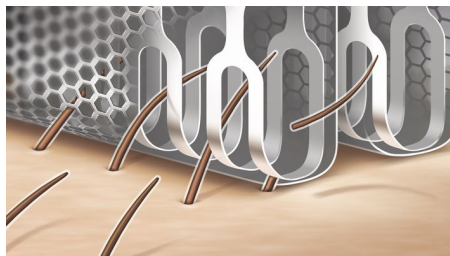

### Depilação suave para a pele

- Almofadas ao redor das lâminas garantindo toque suave e maior conforto na depilação.
- Aparador com extremidade arredondada e barras de segurança protegem a pele contra arranhões

### Controle sem esforço

- Primeiro aparador com cabo em formato de S

### Nosso sistema mais avançado

As lâminas curvadas flexíveis são 75% mais eficientes que as lâminas\* tradicionais do mercado, com película de proteção que seguem os contornos do corpo para uma depilação ainda mais rente à pele.

### Cabeça Multiflex com lâminas duplas

Ao usar o aparador elétrico no corpo, a cabeça multiflex com lâminas flutuantes e haste flexível acompanham seus movimentos para alcançar todos os pelos e manter o melhor contato com a pele.