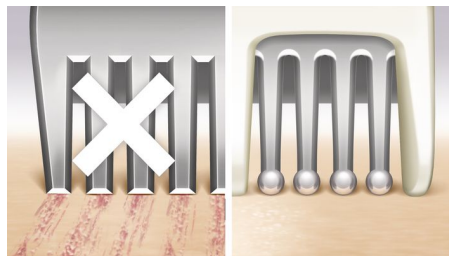

### Nosso sistema mais avançado

As lâminas curvadas flexíveis são 75% mais eficientes que as lâminas\* tradicionais do mercado, com película de proteção que seguem os contornos do corpo para uma depilação ainda mais rente à pele.

### Cabeça Multiflex com lâminas duplas

Ao usar o aparador elétrico no corpo, a cabeça multiflex com lâminas flutuantes e haste flexível acompanham seus movimentos para alcançar todos os pelos e manter o melhor contato com a pele.

### Almofadas confortáveis com toque macio

As almofadas ao redor das duas lâminas garantem um depilar suave e confortável para pele, especialmente em áreas curvas.

### Pontas arredondadas e barras de segurança

O aparador com extremidade arredondada e barras de segurança protege sua pele contra arranhões para uma depilação confortável.