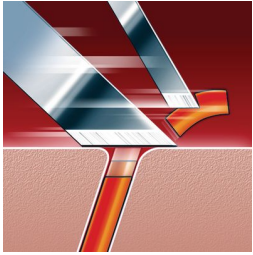

Een superieure scheerbeurt, dag na dag

- Jet Clean-systeem

In een paar seconden schoon te spoelen

- FastRinse met een antibacteriële laag aan de binnenkant

Kenmerken

Super Lift & Cut-technologie

Het systeem met twee mesjes tilt de haren op om ze moeiteloos tot onder het huidoppervlak af te scheren.

Houdt de 3 scheerhoofden dicht op uw huid voor een snelle en effectieve scheerbeurt.

FastRinse

De antibacteriële laag aan de binnenkant van de scheerunit zorgt ervoor dat het scheerapparaat in een paar seconden schoongespoeld is.