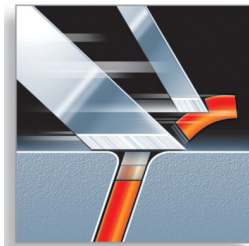

De drie scheerringen hebben 50% meer scheeropervlakte zodat u zich snel kunt scheren. *In vergelijking met standaard roterende scheerhoofden.

Personal Comfort Control

Personal Comfort Control past het scheerapparaat aan uw huidtype aan. Selecteer de instelling 'Normal' voor een snelle, aangename en gladde scheerbeurt. Selecteer 'Sensitive' voor een aangename en gladde scheerbeurt met maximaal huidcomfort.

Precisiescheersysteem

Ultradunne scheerhoofden met sleuven voor het scheren van lange haren en gaatjes voor de kortste stoppels.

Super Lift & Cut-technologie

Het systeem met twee mesjes tilt de haren op om ze moeiteloos tot onder het huidoppervlak af te scheren.