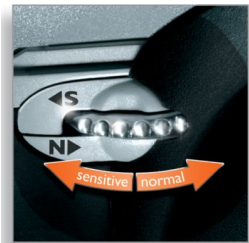

Ultraglad, zelfs op moeilijk te bereiken plekken

- Contourvolgend SmartTouch-systeem: voor een snelle, effectieve scheerbeurt
- Speed XL-scheerhoofden: voor een snelle, nauwkeurige scheerbeurt

Voorkom huidirritatie/gevoelige huid

- Reflex Action-systeem
- Afzonderlijke scheerhoofden

Kenmerken

Contourvolgend SmartTouch-systeem

Houdt de 3 scheerhoofden dicht op uw huid voor een snelle en effectieve scheerbeurt.

Speed-XL-scheerhoofden

De drie scheerringen hebben 50% meer scheeropervlakte zodat u zich snel kunt scheren. *In vergelijking met standaard roterende scheerhoofden.

Personal Comfort Control

Personal Comfort Control past het scheerapparaat aan uw huidtype aan. Selecteer de instelling 'Normal' voor een snelle, aangename en gladde scheerbeurt. Selecteer 'Sensitive' voor een aangename en gladde scheerbeurt met maximaal huidcomfort.

Precisiescheersysteem

Ultradunne scheerhoofden met sleuven voor het scheren van lange haren en gaatjes voor de kortste stoppels.

Super Lift & Cut-technologie

Het systeem met twee mesjes tilt de haren op om ze moeiteloos tot onder het huidoppervlak af te scheren.