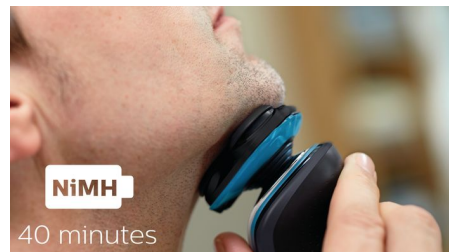

Confort et précision

- Des contours de têtes arrondis pour mieux protéger la peau
- Obtenez un rasage à sec confortable ou rafraîchissant sur peau humide grâce au système AquaTec
- Les mouvements souples des contours de têtes arrondis permettent un rasage respectueux de la peau
- Les têtes s'inclinent dans 5 directions pour un rasage de près et rapide

Têtes flexibles dans 5 directions

Les têtes flexibles dans 5 directions décrivent 5 mouvements indépendants assurant un contact optimal avec la peau, pour un rasage de près rapide, même sur le cou et la mâchoire.

Tondeuse de précision SmartClick

Clipsez notre tondeuse de précision respectueuse de la peau pour parfaire votre style. C'est la solution idéale pour entretenir la moustache et tailler les pattes.

40 minutes d'autonomie