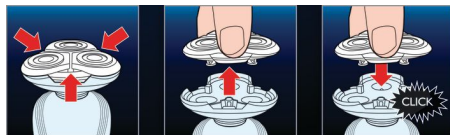

Eenvoudig af- en opklikken

Klap het scheerhoofd van uw Philips-scheerapparaat open en gebruik het meegeleverde schoonmaakborsteltje om de losse haren weg te vegen.

Specificaties

Scheerhoofden

Geschikt voor producttypen: 1150X, 1160X, 1170X, 1180X

Scheerunits per verpakking: 1