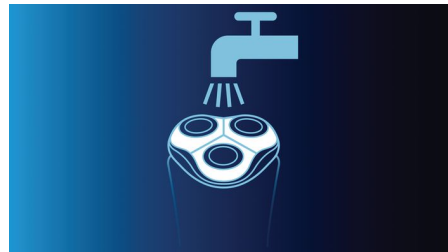

Technologie Super Lift&Cut

Le système à double lame de notre rasoir électrique soulève les poils afin de les couper au plus près, pour un rasage impeccable

Épouse les contours du visage

S'adapte automatiquement à toutes les courbes de votre visage et de votre cou, pour un rasage agréable, tout en douceur

Coupe DualPrecision

Les têtes DualPrecision sont dotées de fentes pour les poils normaux et de trous pour les poils les plus courts

Rasoir entièrement lavable

Un rinçage plus rapide grâce à son système QuickRinse