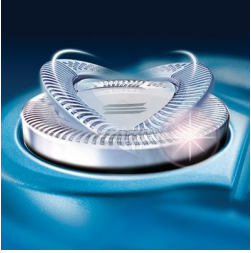

Kenmerken

Comfortabele scheerhoofden