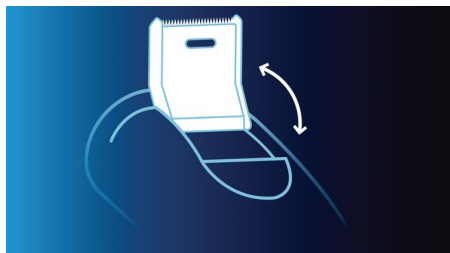

Pop-up-trimmer

Gør dit look perfekt med pop-up-trimmeren. Perfekt til at holde overskæg og bakkenbarter trimmet.

Specifikationer

Tilbehør

Vedligeholdelse: Rensbørste, Beskyttelseskappe

Brugervenlig

Opladning: 8 timer
Barberingsminutter: 40+
Barberingstid: Op til 14 dage
Display: 1 LED-indikator, Indikator for fuldt opladet batteri, Indikator for batteriniveau, Opladningsindikator, Indikator for hurtig opladning

Service

Udskiftningskær: Udskift hvert år med HQ8

Barberingsresultat

Konturfølgende: Dynamisk konturrespons
Barberingssystem: Super Lift&Cut, DualPrecision-skær
Styling: Integreret pop-up trimmer