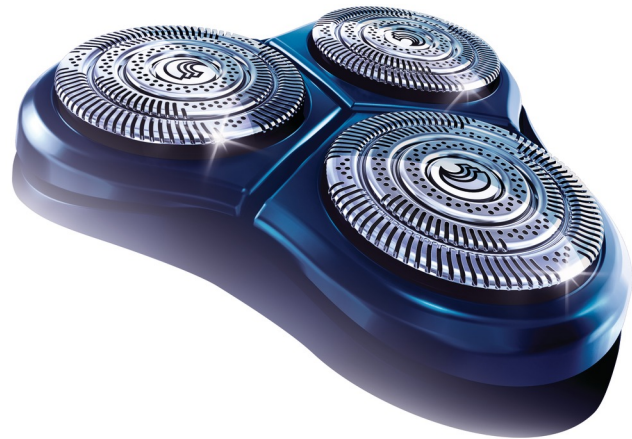

# PHILIPS

Scheerhoofden

3 scheerhoofden

HQ9

## Altijd een glad scheerresultaat

Vervang de scheerhoofden om de 2 jaar voor optimale resultaten

De mesjes van uw scheerapparaat leggen elk jaar maar liefst 49 keer de afstand naar de top van de Mount Everest af. Na zo'n lange tocht is zelfs het beste materiaal toe aan vervanging. Houd uw scheerapparaat in topconditie en vervang de HQ9/51-scheerhoofden om de 2 jaar.

### **Comfortabel en nauwkeurig**

- Super Lift & Cut-scheersysteem met dubbele mesjes

### **Volgt alle contouren van uw gezicht en hals**

- Reflex Action-systeem