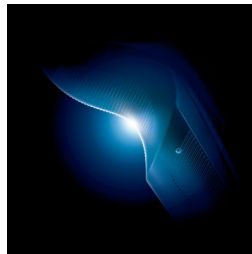

In evidenza

Rasoio GyroFlex 3D

Le testine GyroFlex 3D seguono le linee del viso e si adattano perfettamente ad ogni curva del volto riducendo al minimo la pressione e le irritazioni cutanee.

Testine UltraTrack

Per una rasatura precisa e meno irritazioni. La testina di rasatura è dotata di 3 guide specifiche: scanalature per peli normali; fessure per peli lunghi e sottili e fori per i peli più corti.

Azione Super Lift & Cut

Il sistema a due lame integrato all'interno del nostro rasoio elettrico alza i peli per un taglio confortevole e preciso sotto il livello cutaneo.

Aquatec

Il sistema Aquatec permette l'utilizzo anche sulla pelle bagnata. Puoi raderti in maniera ottimale senza acqua o rinfrescarti radendoti con un gel per la rasatura o della schiuma per un comfort ancora superiore.

SkinGlide

La superficie di rasatura SkinGlide a basso attrito consente alle testine di scorrere facilmente sulla pelle per una rasatura semplice e precisa.

Easy grip

L'impugnatura ergonomica ha un rivestimento antiscivolo che garantisce il massimo controllo e una precisione extra.

Rifinitore di precisione

L'esclusivo rifinitore di precisione, delicato sulla pelle, è stato ideato per ridurre al minimo il contatto con la pelle. Semplice da utilizzare, per una perfetta rifinitura di baffi e basette.

Specifiche

Prestazioni di rasatura

Segue le linee del volto: Segue le linee del volto con GyroFlex 3D

Sistema di rasatura: Testine di rasatura UltraTrack, Testine di rasatura Speed XL, Sistema DualPrecision, Sistema brevettato Super Lift & Cut

Styling: "trimmer di precisione, delicato sulla pelle"

Comfort per la pelle: SkinGlide

Facilità d'uso

Carica: 1 ora, Ricaricabile, Cordless, Ricarica rapida

Tempo di rasatura: Fino a 17 giorni