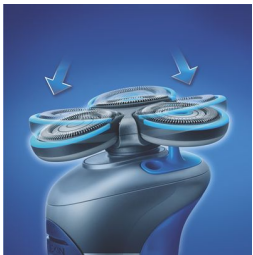

- Υγρό ξύρισμα

Χαρακτηριστικά

Ανώτερη τεχνολογία Lift & Cut

Διπλό σύστημα λεπίδων: η πρώτη λεπίδα ανασπώνει τις τρίχες και η δεύτερη τις κόβει, για άνετο και βαθύ ξύρισμα.

Σύστημα παρακολούθησης περιγράμματος

Το σύστημα εντοπισμού καμπυλών εντοπίζει αυτόματα τις καμπύλες στο πρόσωπό σας για προστασία από ερεθισμούς.

Δακτύλιοι ολίσθησης

Οι ξυριστικές κεφαλές διαθέτουν μοναδικούς δακτύλιους ολίσθησης για ομαλότερη κίνηση της ξυριστικής μηχανής στο πρόσωπό σας.