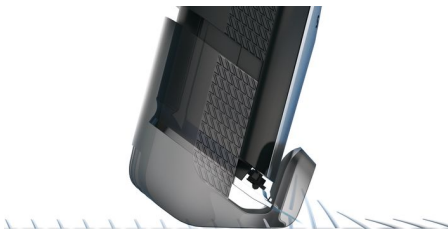

Aparar uniformemente sem esforço

Sistema dinâmico de guia da barba para um resultado uniforme

Este aparador com lâminas totalmente em metal permite-lhe obter o estilo exacto que pretende de uma barba de 3 dias, barba curta ou barba comprida. O nosso novo pente de levantamento do pêlo integrado levanta os pêlos para permitir resultados uniformes e eficientes ao aparar, com uma só passagem

reddot award 2016
winner

Destaques

Sistema dinâmico de guia da barba

O sistema dinâmico de guia da barba, com a ajuda do pente de levantamento do pêlo integrado, levanta os pêlos até ao nível das lâminas para permitir resultados uniformes ao aparar e permite-lhe obter o estilo exacto que pretende de uma barba de 3 dias, barba curta ou barba comprida.

Pente de levantamento do pêlo integrado

Apare a sua barba curta numa só passagem rápida, de forma suave para a sua pele. O nosso novo pente de levantamento do pêlo integrado levanta e guia os pêlos para o nível das lâminas, para aparar sem esforço e uniformemente.

Lâminas totalmente em metal

Este aparador é fornecido com lâminas totalmente em metal, duplamente afiadas, que cortam mais pêlos em cada passagem, permitindo um aparar mais rápido.

17 regulações de comprimento