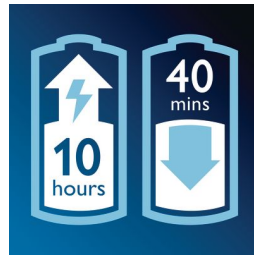

Instelbare kam

De Philips-haartrimmer heeft een geïntegreerde kam die gemakkelijk kan worden ingesteld door erop te duwen. Er zijn 10 lengtestanden beschikbaar voor haarlengten tot 21 mm.

40 minuten snoerloos gebruik