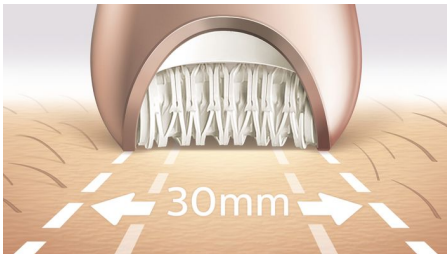

#### Непревзойденный результат

- Эпилирующая головка выполнена из уникального керамического материала для лучшего захвата волосков
- Широкая эпилирующая головка

### Наш самый быстрый эпилятор

Наш эпилятор оснащен уникальной текстурированной керамической головкой, которая бережно захватывает и удаляет даже самые тонкие волосы. Она также удаляет в 4 раза более короткие волоски, чем при эпиляции воском. Благодаря увеличенной скорости вращения дисков (2200 об/мин) гарантировано быстрое удаление волос.

### Широкая эпилирующая головка

Широкая эпилирующая поверхность удаляет больше волосков одним движением, ускоряя процесс эпиляции.