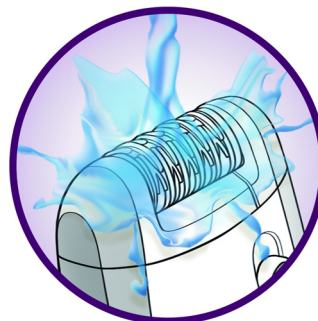

Philips Satinelle Depiladora

- Inicio óptimo

HP6507

Piel suave y perfecta durante semanas

Elimina el vello de manera eficaz, respeta tu piel

Entra en el mundo de la depilación con este nuevo sistema de Philips, que elimina el vello de raíz, dejando la piel suave como la seda durante semanas, no días. Incluye un conjunto de accesorios para nuevas usuarias, que te ayudará a conseguir los mejores resultados.

- Número de discos: 21
- Número de puntos de agarre: 20
- Pinzamientos/segundo en la velocidad 1: 600
- Pinzamientos/segundo en la velocidad 2: 733

Nivel de sonido

- Nivel de sonido: 72 dBa

HP6507/01

Destacados

Hipoalergénico

Además, los discos hipoalergénicos garantizan una higiene óptima.

Cabezal depilador lavable

El cabezal se puede retirar y limpiar con agua para una higiene óptima.

Adaptador Opti-start con masaje

Para mantener en todo momento el máximo contacto con la piel y relajarla al mismo tiempo. Este accesorio mantiene la depiladora en el ángulo óptimo para eliminar el vello de la forma más eficaz.

Dos posiciones de velocidad