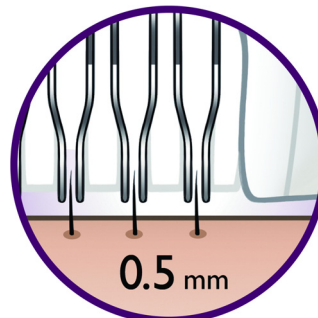

Comodidad para la piel

- Este sistema de depilación elimina el vello de hasta 0,5 mm

PHILIPS

Especificaciones

Accesorios

- Cepillo de limpieza
- Funda de viaje

Especificaciones técnicas

- Voltaje: 100-240 V
- Consumo de energía: 7,5 W

- Número de discos: 21
- Número de puntos de agarre: 20
- Pinzamientos/segundo en la velocidad 1: 600
- Pinzamientos/segundo en la velocidad 2: 733

Nivel de sonido

- Nivel de sonido: 72 dBa

HP6507/01

Destacados

Hipoalergénico

Además, los discos hipoalergénicos garantizan una higiene óptima.

Cabezal depilador lavable

El cabezal se puede retirar y limpiar con agua para una higiene óptima.

Adaptador Opti-start con masaje

Para mantener en todo momento el máximo contacto con la piel y relajarla al mismo tiempo. Este accesorio mantiene la depiladora en el ángulo óptimo para eliminar el vello de la forma más eficaz.

Dos posiciones de velocidad