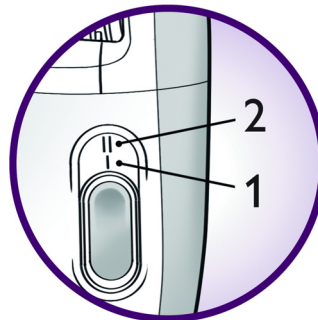

Hipoalergénico

Además, los discos hipoalergénicos garantizan una higiene óptima.

Cabezal depilador lavable

El cabezal se puede retirar y limpiar con agua para una higiene óptima.

Adaptador Opti-start con masaje

Para mantener en todo momento el máximo contacto con la piel y relajarla al mismo tiempo. Este accesorio mantiene la depiladora en el ángulo óptimo para eliminar el vello de la forma más eficaz.

Dos posiciones de velocidad