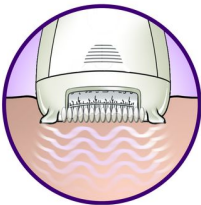

Système douceur

Système de massage double rangée pivotant et vibrant pour stimuler et apaiser la peau