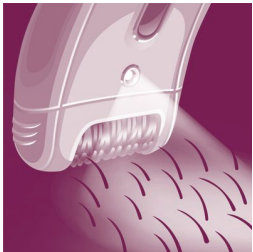

Lumière Opti-Light

Lumière Opti-Light intégrée pour un repérage aisé des poils les plus fins.