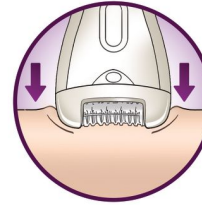

L'accessoire suivi des contours pivotant vous aide à maintenir l'épilateur en contact avec votre peau pour des résultats optimaux

Épilateur de précision sans fil

Une solution adaptée aux zones délicates de votre corps. Cet épilateur de précision qui agit tout en douceur est idéal pour les zones sensibles et vous accompagne lors de tous vos déplacements.

Système permettant de tendre la peau

Le système tenseur de la peau permet de redresser les poils même courts pour une épilation facile.

Système de contrôle de la vitesse

Contrôle de la vitesse, pour une vitesse idéale tout au long de l'épilation

Système vibrant actif redressant les poils

Le système vibrant actif permet de redresser les poils les plus fins et de les épiler sans difficulté

Tête d'épilation lavable

La tête est amovible et lavable sous le robinet, pour une meilleure hygiène