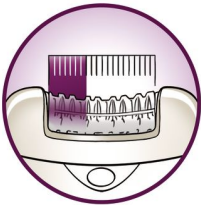

PHILIPS

Épilateur

SatinPerfect

Édition Précision

HP6574

Une peau douce en quelques minutes et pour plusieurs semaines

La tête extra-large de SatinPerfect ainsi que ses disques en céramique permettent de retirer plus de poils en un seul passage pour une épilation impeccable et une douceur optimale jusqu'à quatre semaines. Une peau douce en quelques minutes et pour plusieurs semaines.

Épilation ultra-efficace pour une douceur longue durée

- Tête extra-large, pour épiler plus de poils en un seul passage
- Disques en céramique pour une épilation en douceur des poils les plus fins
- Système actif pour redresser les poils
- Accessoire efficacité pivotant pour un contact permanent avec la peau
- La lumière Opti-light révèle les poils les plus fins
- Système permettant de tendre la peau, pour l'épilation des poils plus courts
- Contrôle de la vitesse, pour une vitesse idéale tout au long de l'épilation

Une épilation agréable

- Système de massage vibrant pour stimuler et apaiser la peau
- Tête d'épilation lavable, pour une hygiène optimale

Des solutions adaptées aux zones délicates de votre corps

- Mini-épilateur sans fil pour un maximum de précision

Points forts

Disques à pincettes en céramique

Les pinces en céramique texturée épilent efficacement, même les poils les plus fins

Tête d'épilation extra-large

La tête extra-large retire plus de poils en un seul passage pour une épilation encore plus rapide et une peau qui reste douce plus longtemps.