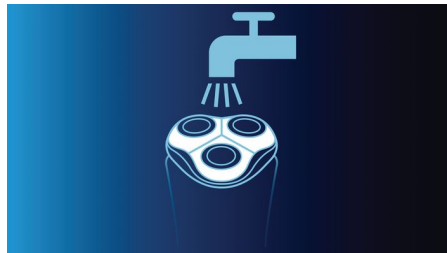

Dynamic Contour Response

Past zich automatisch aan elke ronding van uw gezicht en hals aan, voor een gladder resultaat

DualPrecision-werking

De DualPrecision-scheerhoofden hebben sleuven voor het scheren van normale haren en gaatjes voor de kortste stoppels

Volledig afspoelbaar scheerapparaat

Volledig afspoelbaar scheerapparaat met QuickRinse-systeem voor afspoelen in een handomdraai

Specificaties

Scheerresultaten

Scheersysteem: DualPrecision-werking, Super Lift & Cut