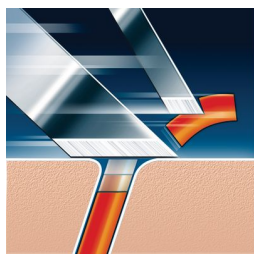

Super Lift&Cut-teknologi