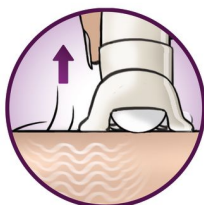

Mazgājama epilēšanas galviņa

Šim epilatoram ir mazgājama epilēšanas galviņa. Galviņu var noņemt un nomazgāt tekošā ūdenī labākas higiēnas nodrošināšanai

Saudzējoša sistēma

Liegi vibrējošais masāžas uzgalis stimulē un nomierina ādu, padarot epilācijas procesu patīkamu

Bezvadu precīzas darbības epilators

Svarīgs risinājums svarīgām ķermeņa daļām. Plānais, saudzīgais precīzas darbības epilators ir ideāli piemērots jutīgu zonu apkopei un ceļojumiem.

Lielas veiktspējas diski

Strukturētie lielas veiktspējas keramiskie diski nepieļauj pat smalkāko matiņu izslīdēšanu tiem cauri

Integrēta gaismiņa

Integrētā gaismiņa ļauj saskatīt pat plānākos, smalkākos matiņus.

Unikāla matiņu pacelšanas un vibrācijas sistēma

Unikālā matiņu pacelšanas un vibrācijas sistēma izmanto sīkas vibrācijas, lai paceltu smalkos matiņus, atvieglojot to izraušanu

Specifikācijas

Ātra epilācija, ilglaicīgs efekts

Īpaši plata galviņa
Strukturētas keramiskās pincetes
Aktīvā matiņu pacelšanas sistēma
Integrēta gaismiņa
Optimālas veiktspējas uzgalis
Matiņu sagatavotājs
Ķermeņa kontūrai sekojoša galviņa
Spiediena kontrole