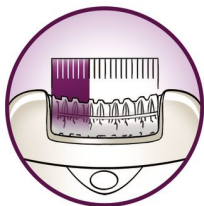

Efektīva epilācija ilgam gluda skuvuma efektam

- Īpaši platā galviņa ar vienu kustību izrauj vairāk matiņu
- Lielas veiktspējas diski saudzīgi izrauj pat vissmalkākos matiņus
- Aktīvā matiņu pacelšanas sistēma paceļ un izrauj pat ādai pieguļošus matiņus
- Optimālas veiktspējas uzgalis grozās, nodrošinot optimālu saskari ar ādu
- Integrētā gaismiņa ļauj saskatīt pat vissmalkākos matiņus

Komfortabla epilācija

- Vibrējošs masāžas uzgalis stimulē un nomierina ādu
- Mazgājama epilācijas galviņa sniedz optimālu higiēnu

Svarīgi risinājumi svarīgām ķermeņa daļām

- Bezvadu mini epilators precīzām detaļām

Izceltie produkti

Īpaši plata galviņa

Īpaši platā galviņa vienā kustībā satver un izrauj vairāk matiņu, nodrošinot ilglaicīgu un sevišķi gludu rezultātu dažu minūšu laikā

Optimālas veiktspējas uzgalis

Kustīgais uzgalis palīdz turēt epilatoru visatbilstošākajā leņķī, panākot optimālu rezultātu

Mazgājama epilēšanas galviņa

Šim epilatoram ir mazgājama epilēšanas galviņa. Galviņu var noņemt un nomazgāt tekošā ūdenī labākas higiēnas nodrošināšanai

Saudzējoša sistēma

Liegi vibrējošais masāžas uzgalis stimulē un nomierina ādu, padarot epilācijas procesu patīkamu