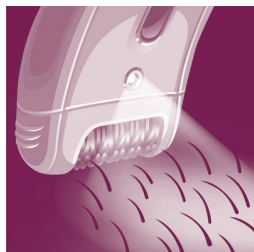

Integrēta gaismiņa

Integrētā gaismiņa ļauj saskatīt pat plānākos, smalkākos matiņus.