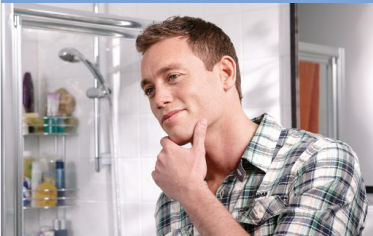

PHILIPS

elektrisch scheerapparaat
voor droog scheren

PowerTouch

Super Lift & Cut

Flexibele scheerhoofden

PT715

Een supergladde scheerbeurt

Met het nieuwe Philips PowerTouch-systeem begint u de dag krachtig. PowerTouch biedt een langere scheerduur met de bewezen Super Lift&Cut-topprestaties en is volledig wasbaar. Hierdoor bent u 's ochtends snel klaar voor de start van uw dag.

De snelste start van de dag

- Werking met snoer voor constante stroomvoorziening
- Afspoelbaar scheerapparaat met QuickRinse-systeem

Een comfortabele, gladde scheerbeurt

- Super Lift & Cut-systeem voor comfortabel scheren en een glad scheerresultaat
- Dynamic Contour Response volgt de contouren van gezicht en hals

Kenmerken

Efficiënt voedingssysteem

Werking met snoer voor een betrouwbare scheerbeurt waar u altijd op kunt rekenen

Super Lift & Cut-actie

Het systeem met dubbele mesjes van het elektrische scheerapparaat tilt de haren op en scheert ze op een comfortabele manier net onder de huid af. Het resultaat: een supergladde huid.

Dynamic Contour Response

Past zich automatisch aan elke ronding van uw gezicht en hals aan, voor een gladder resultaat

Volledig afspoelbaar scheerapparaat

Volledig afspoelbaar scheerapparaat met QuickRinse-systeem voor afspoelen in een handomdraai