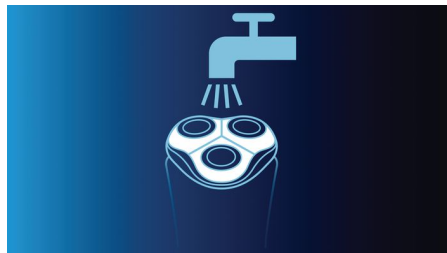

Kenmerken

Efficiënt voedingssysteem

Werking met snoer voor een betrouwbare scheerbeurt waar u altijd op kunt rekenen

Super Lift & Cut-actie

Het systeem met dubbele mesjes van het elektrische scheerapparaat tilt de haren op en scheert ze op een comfortabele manier net onder de huid af. Het resultaat: een supergladde huid.

Dynamic Contour Response

Past zich automatisch aan elke ronding van uw gezicht en hals aan, voor een gladder resultaat

Volledig afspoelbaar scheerapparaat

Volledig afspoelbaar scheerapparaat met QuickRinse-systeem voor afspoelen in een handomdraai

Specificaties

Scheerresultaten

Scheersysteem: Super Lift & Cut
Volgt de contouren: Dynamic Contour Response

Gebruiksgemak

Scheertijd: Gebruik met snoer
Schoonmaken: Volledig afspoelbaar scheerapparaat, Snel afspoelbare haarkamer