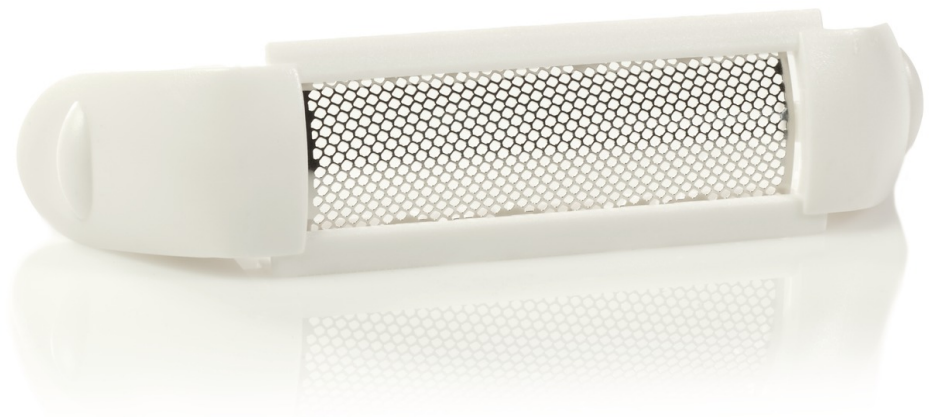

PHILIPS

Scherfolie

Satinelle

HP1065/01

Für eine angenehme und gründliche Rasur

Passende Produkte finden Sie auf der Registerkarte "Technische Daten"

Diese Scherfolie für Ihren Ladyshave schützt Ihre Haut, da sie als Abgrenzung zwischen dem Schneideelement des Geräts und der Hautoberfläche dient. Möchten Sie Ihre derzeitige Folie austauschen? Dann bestellen Sie hier eine neue!

Einfach zu verwendende Philips Ersatzteile

- Erneuern Sie Ihr Produkt ganz einfach mit Philips Original-Ersatzteilen.

Besonderheiten

Einfacher Austausch von Produktteilen

Von Zeit zu Zeit benötigt Ihr Gerät eine Erneuerung. Noch nie war das so einfach wie mit den Philips Ersatzteilen. Natürlich mit garantierter Philips Qualität.