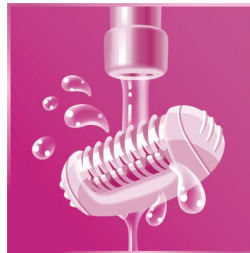

## Dischi epilatori delicati

Questo epilatore è dotato di dischi epilatori delicati per rimuovere i peli corti fino a 0,5 mm senza tirare la pelle.

## Due impostazioni di velocità

Impostazione alta velocità per i peli sottili e le aree difficili.

## Spazzola per la pulizia

Spazzola piccola per la pulizia per rimuovere eventuali peli dai dischi di epilazione.

## Testina epilatoria lavabile

Questo epilatore è dotato di testina di epilazione lavabile. La testina può essere rimossa e sciacquata sotto l'acqua corrente per un'igiene ottimale.